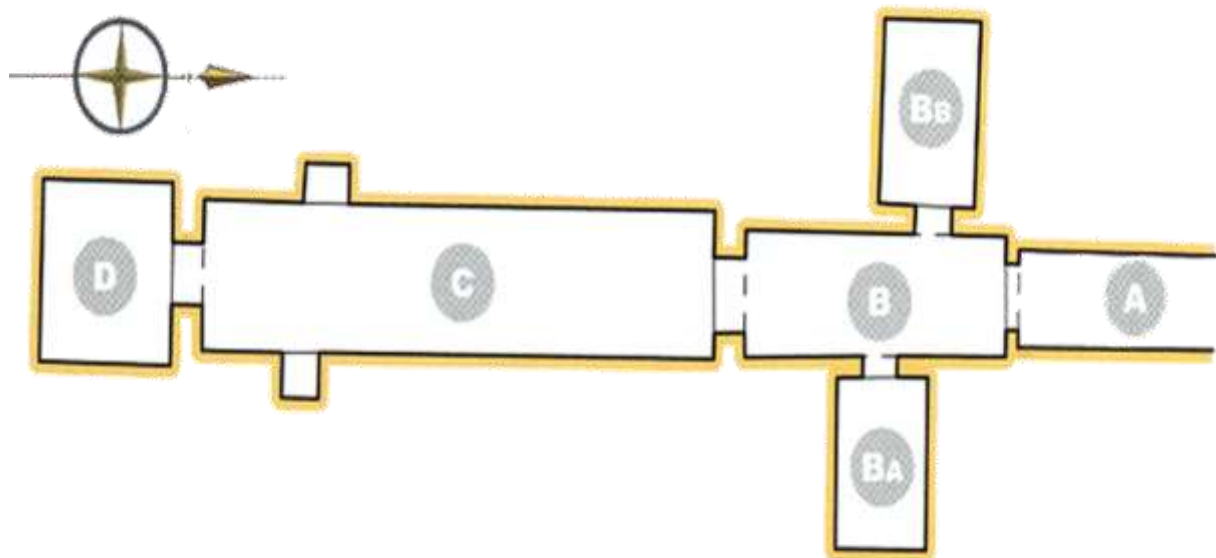

Plán hrobky QV 44 prince Chaemuaseta

- A vstup
- B chodba
- Ba,b vedlejší místnosti
- C pohřební komora
- D jižní komora