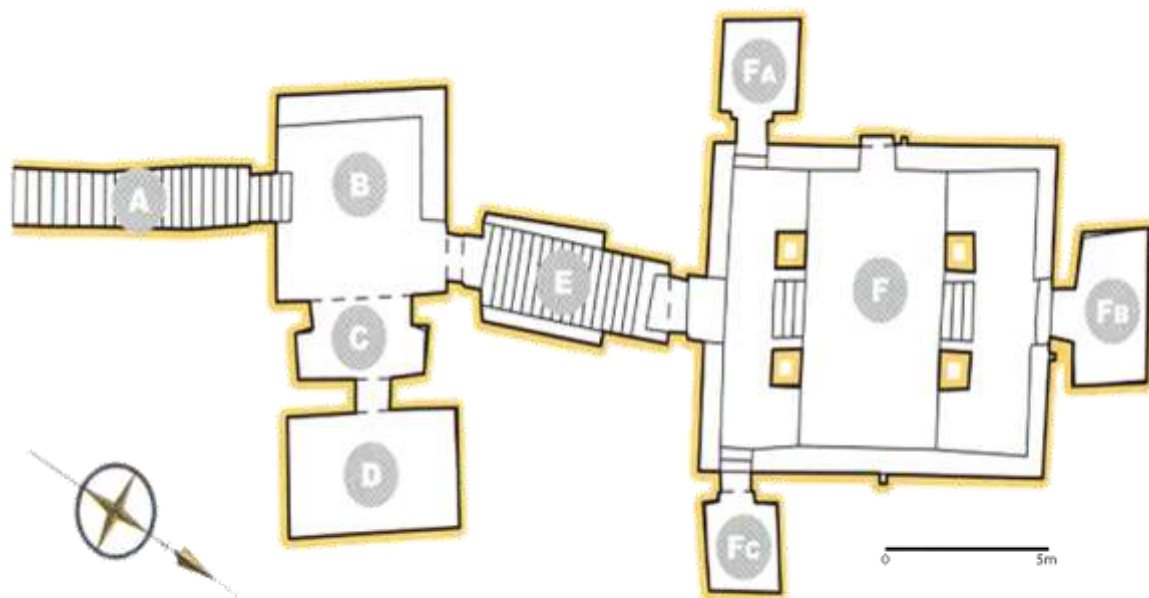

Plán hrobky QV 66 královny Nefertari

- A vstup
- B předsíň
- C vestibul
- D vedlejší místnost
- E vnitřní rampa
- F pohřební komora
- Fa,b,c vedlejší místnosti