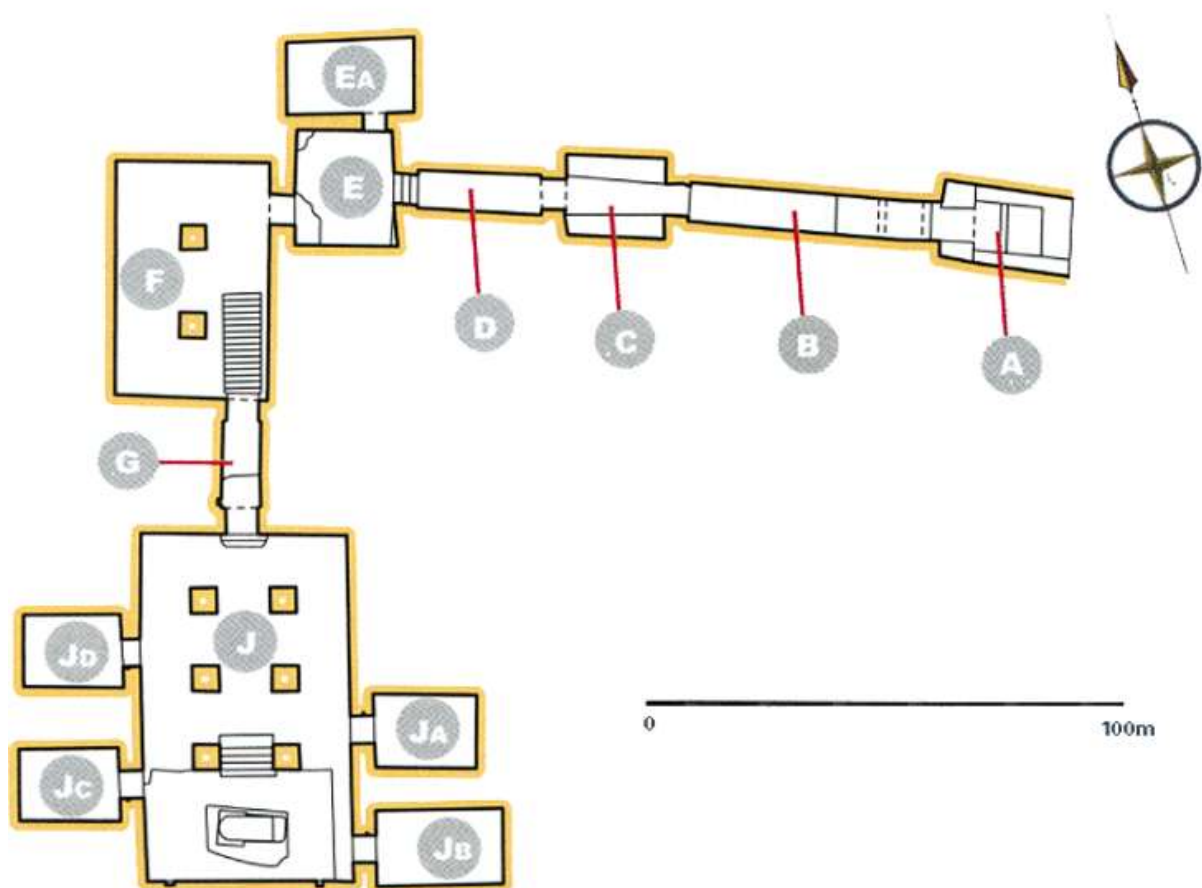

Plán hrobky KV 35 Amenhotepa II.

- A vstup
- B první chodba
- C schodiště
- D druhá chodba
- E komora se šachtou
- Ea vedlejší místnost
- F pilířová síň
- G třetí chodba
- J pohřební komora
- Ja,b,c,d vedlejší místnosti