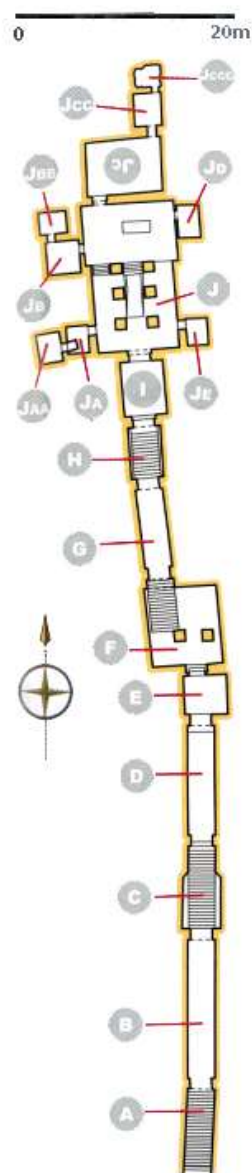

Plán hrobky KV 57 Haremheba

A	vstup
B	první chodba
C	schodiště
D	druhá chodba
E	komora se šachtou
F	pilířová síň
G	třetí chodba
H	schodiště
I	předsíň
J	pohřební komora
Ja,aa,b,bb,c,cc,ccc,d,e	vedlejší místnosti