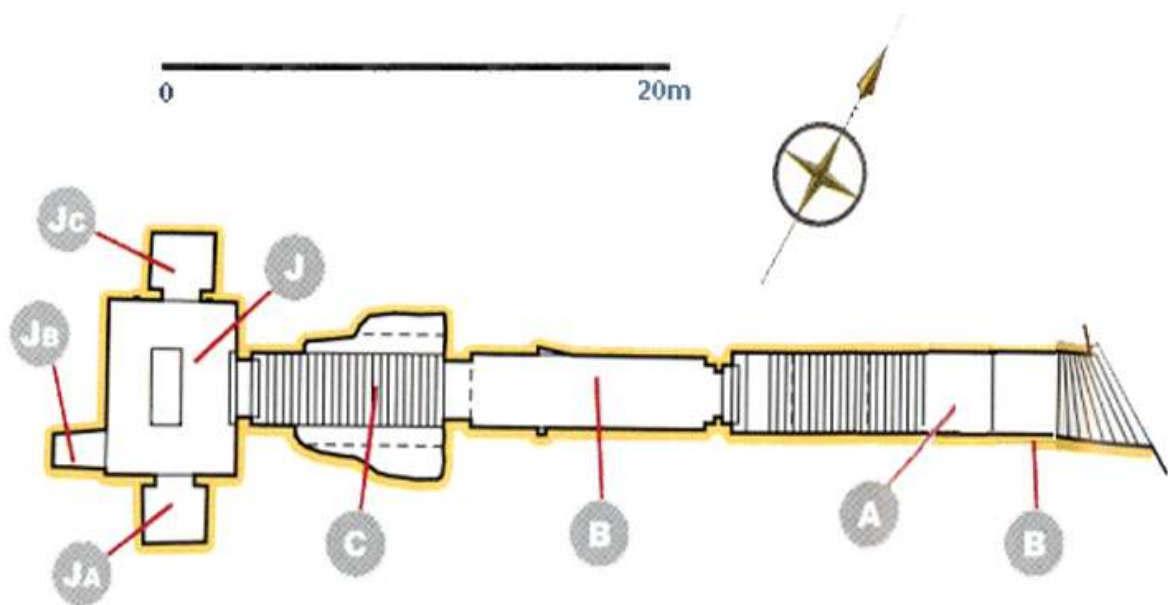

Plán hrobky KV 16 Ramesse I.

- A vstup
- B chodba
- C schodiště
- J pohřební komora
- Ja,b,c vedlejší místnosti