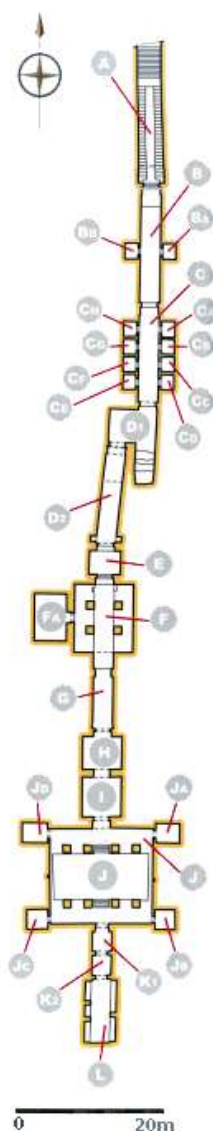

Plán hrobky KV 11 Ramesse III.

A	vstup	Fa	vedlejší místnost
B	první chodba	G	pátá chodba
Ba,b	vedlejší místnosti	H	předsíň
C	druhá chodba	I	předsíň
C a-h	vedlejší místnosti	J	pohřební komora
D1	třetí chodba	Ja,b,c,d	vedlejší místnosti
D2	čtvrtá chodba	K1	zadní komora
E	komora se šachtou	K2	zadní komora
F	pilířová síň	L	zadní komora