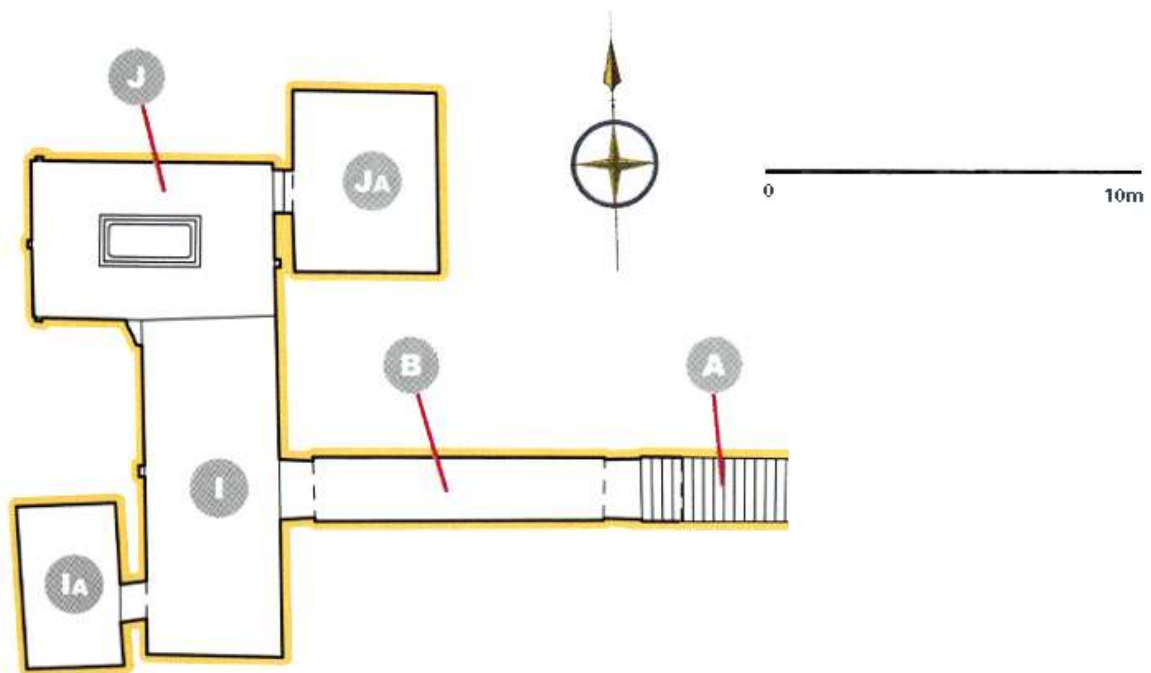

Plán hrobky KV 62 Tutanchamona

- A vstup
- B chodba
- I předsíň
- Ia přístavek
- J pohřební komora
- Ja pokladnice